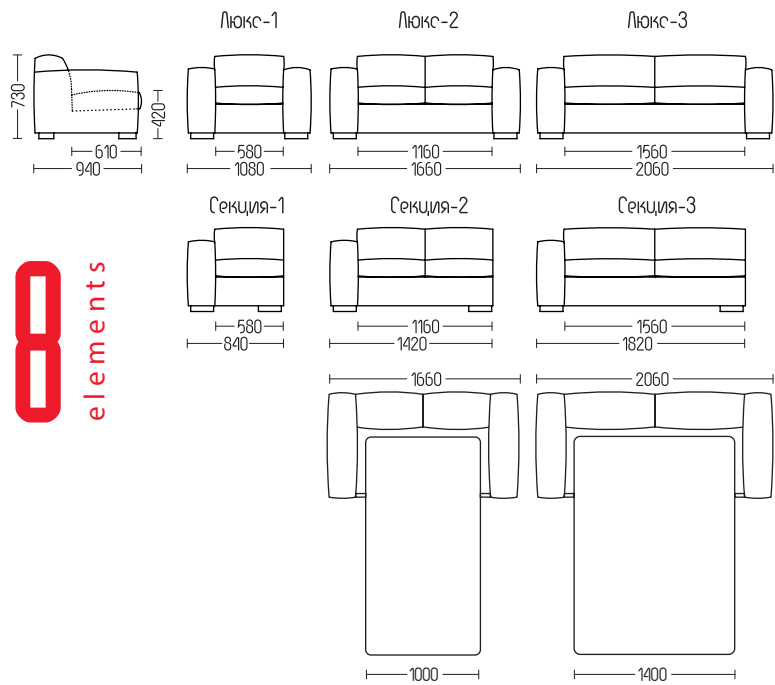

Люкс

Серия состоит:

- кресло
- диван двухместный
- диван трехместный
- одно-, двух-, трёхместная секция
- пуф
- соединительный элемент «угол»

Особенности:

- ножки из нержавеющей стали

Дополнительная опция:

- панель настенная
- механизм трансформации «Мералат»
- место для хранения

Luxe

Options:

- armchair
- double sofa
- triple sofa
- single-, double-, triple-section
- pouf
- connecting element "angle"

Features:

- stainless steel feet

Additional option:

- wall mounted panel
- transformation mechanism "Meralat"
- storage space

8 elements