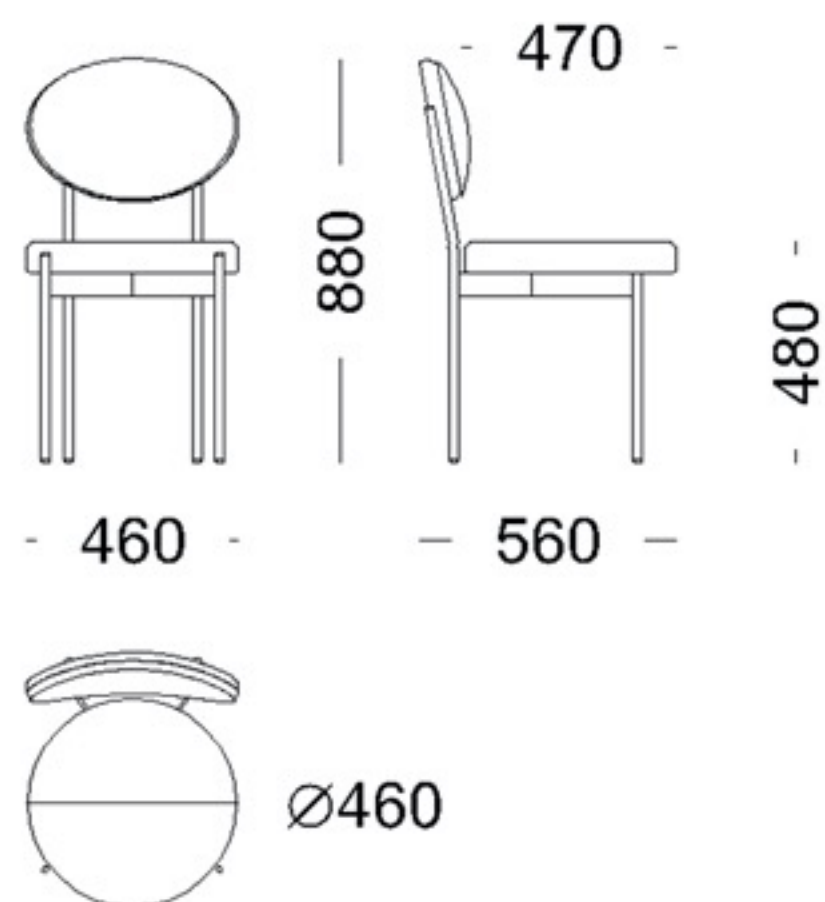

Аэро

Составляющие серии:

- стул
- стул барный
- стул полубарный
- табурет
- табурет барный
- табурет полубарный

Особенность:

- каркас из окрашенной стали

Дополнительная опция:

- возможно изготовление банкетки

Aero

Options:

- a chair
- a bar chair
- a semi-bar chair
- a stool
- a bar stool
- a semi-bar stool

A feature:

- the frame is made of painted steel

An additional option:

- a banquette

Аэро - стул

Аэро - стул - барный

Аэро - стул - полубарный

Аэро - табурет

Аэро - табурет - барный

Аэро - табурет- полубарный