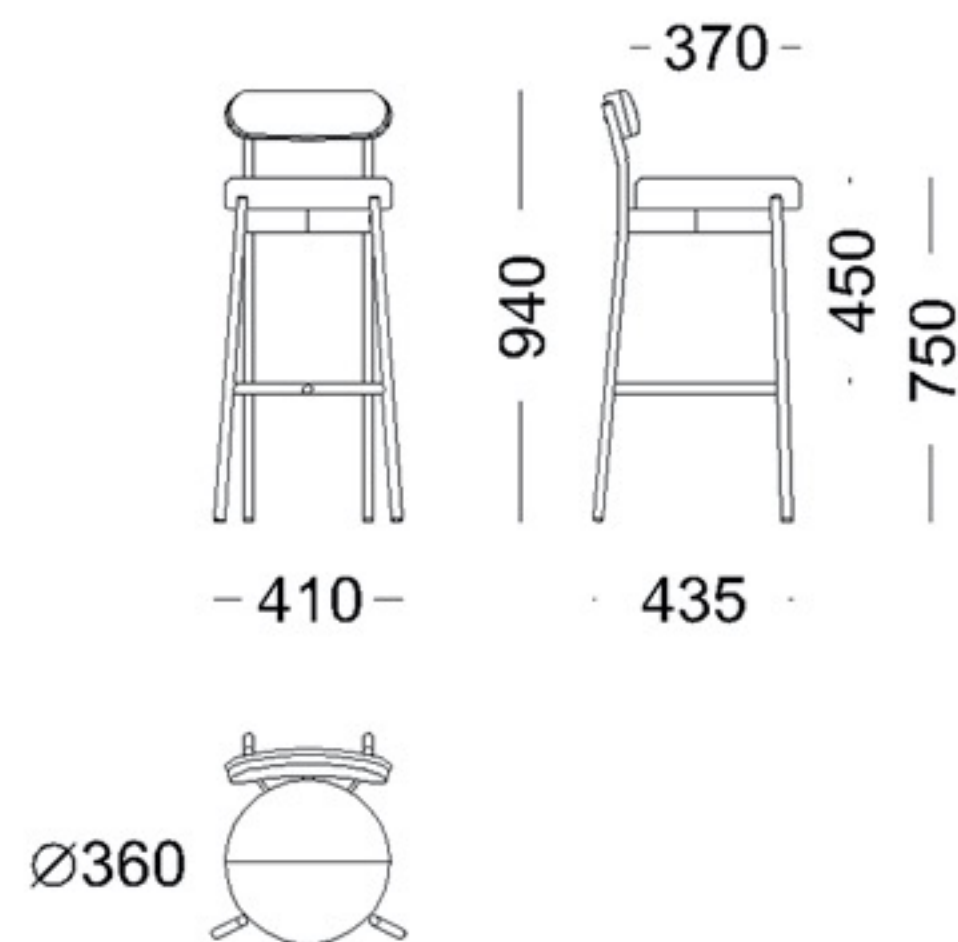

Аэро - стул - барный