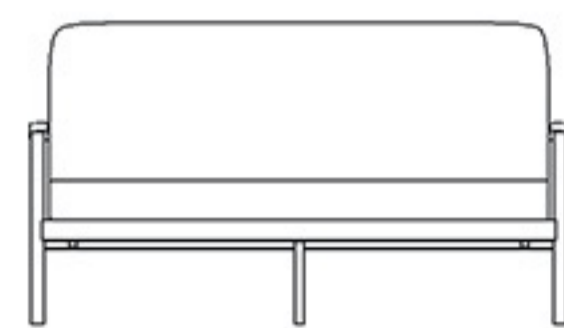

4 elements

520
645

1125
1250

Пассаж-3

1675
1800

540
400

460
560

680

Ø450