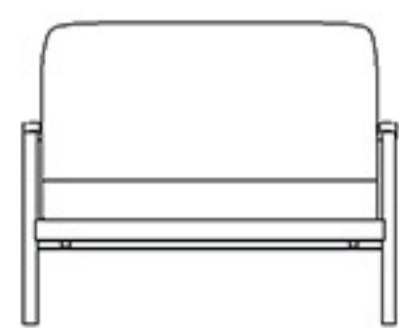

Пассаж

Составляющие серии:

- кресло;
- диван двухместный;
- диван трёхместный;
- стул.

Особенности:

- каркас изготовлен из натурального дерева.

Дополнительная опция:

- панель настенная.

Рекомендуемые обивочные материалы:

- a wall-mounted panel.

Recommended upholstery materials:

- soft, elastic faux leather;
- thin genuine leather;
- furnishing fabric.

4 elements

Пассаж-1

520
645

Пассаж-2

1125
1250