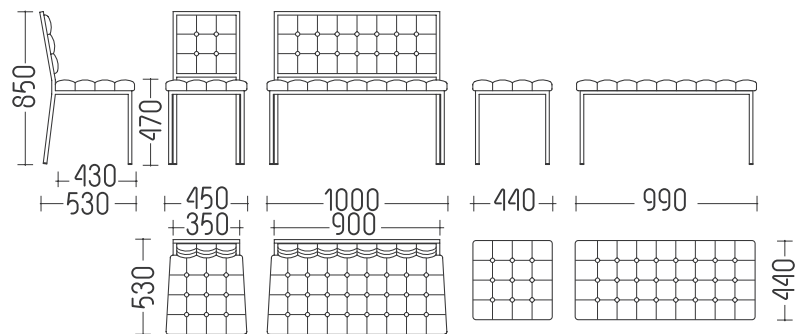

Прага

Серия состоит:

- стул
- скамья двухместная
- табурет
- банкетка
- стул-барный
- табурет-барный

Особенности:

- каркас изготовлен из окрашенной стали
- сиденье и спинка оформлены декоративными шнурами и пуговицами
- соединительный угловой элемент не предусмотрен

Дополнительная опция:

- панель настенная

Praga

Options:

- chair
- double bench
- stool
- banquette
- bar-chair
- bar-stool

Features:

- frame is made of painted steel
- the seat and backrest are decorated by ornamental cord and buttons
- angular connecting element is not provided

Additional option:

- wall mounted panel

6 elements

стул скамья табурет банкетка

стул-барный табурет барный